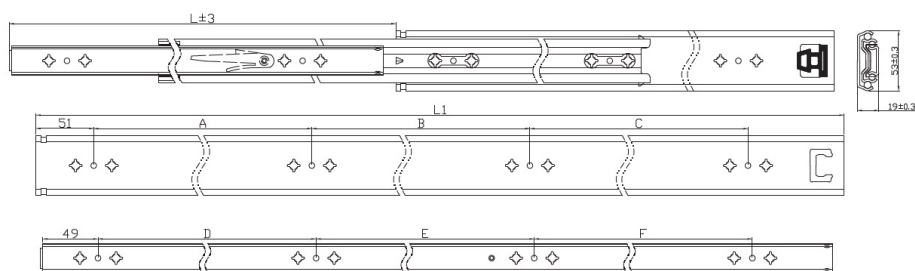

PRODUCT SHEET

Description:

Drawer Slide HD5300, 350mm Full Extension, Zinc Plated, Heavy Duty, Load Capacity 110kg

Item number:

16.13.581-0

Units	Box	Carton	HS Code	Barcode
Pair			8302420090	
				5704866519267

L	L1	A	B	C	D	E	F
300	300	192			192		
350	350	224			224		
400	400	128	160		96	192	
450	450	160	160		128	192	
500	500	192	192		160	224	
550	550	192	224		192	224	
600	600	128	160	192	192	160	128
650	650	160	160	192	192	192	160
700	700	192	192	192	192	192	192
750	750	192	192	192	192	224	192
800	800	224	224	224	224	224	224
850	850	224	224	224	224	224	224
900	900	256	256	256	256	256	256
950	950	256	288	288	256	288	288
1000	1000	288	288	288	288	288	288