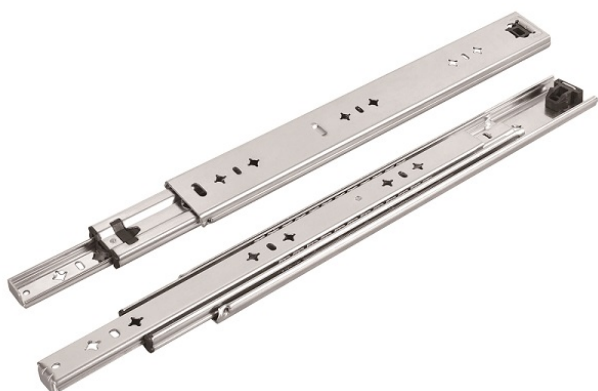

PRODUCT SHEET

Description:

Drawer Slide HD5300, 350mm Full Extension, Zinc Plated, Heavy Duty, Load Capacity 110kg

Item number:

16.13.581-0

Units	Box	Carton	HS Code	Barcode
Pair			8302420090	
				5704866519267

L	L1	A	B	C	D	E	F
300	300	192			192		
350	350	224			224		
400	400	128	160		96	192	
450	450	160	160		128	192	
500	500	192	192		160	224	
550	550	192	224		192	224	
600	600	128	160	192	192	160	128
650	650	160	160	192	192	192	160
700	700	192	192	192	192	192	192
750	750	192	192	192	192	224	192
800	800	224	224	224	224	224	224
850	850	224	224	224	224	224	224
900	900	256	256	256	256	256	256
950	950	256	288	288	256	288	288
1000	1000	288	288	288	288	288	288