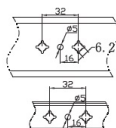

PRODUCT SHEET

Description:

Drawer Slide HD5300, 350mm Full Extension, Zinc Plated, Heavy Duty, Load Capacity 110kg

Item number:

16.13.581-0

Units	Box	Carton	HS Code	Barcode
Pair			8302420090	
				5704866519267

L	L1	A	B	C	D	E	F
300	300	192			192		
350	350	224			224		
400	400	128	160		96	192	
450	450	160	160		128	192	
500	500	192	192		160	224	
550	550	192	224		192	224	
600	600	128	160	192	192	160	128
650	650	160	160	192	192	192	160
700	700	192	192	192	192	192	192
750	750	192	192	192	192	224	192
800	800	224	224	224	224	224	224
850	850	224	224	224	224	224	224
900	900	256	256	256	256	256	256
950	950	256	288	288	256	288	288
1000	1000	288	288	288	288	288	288